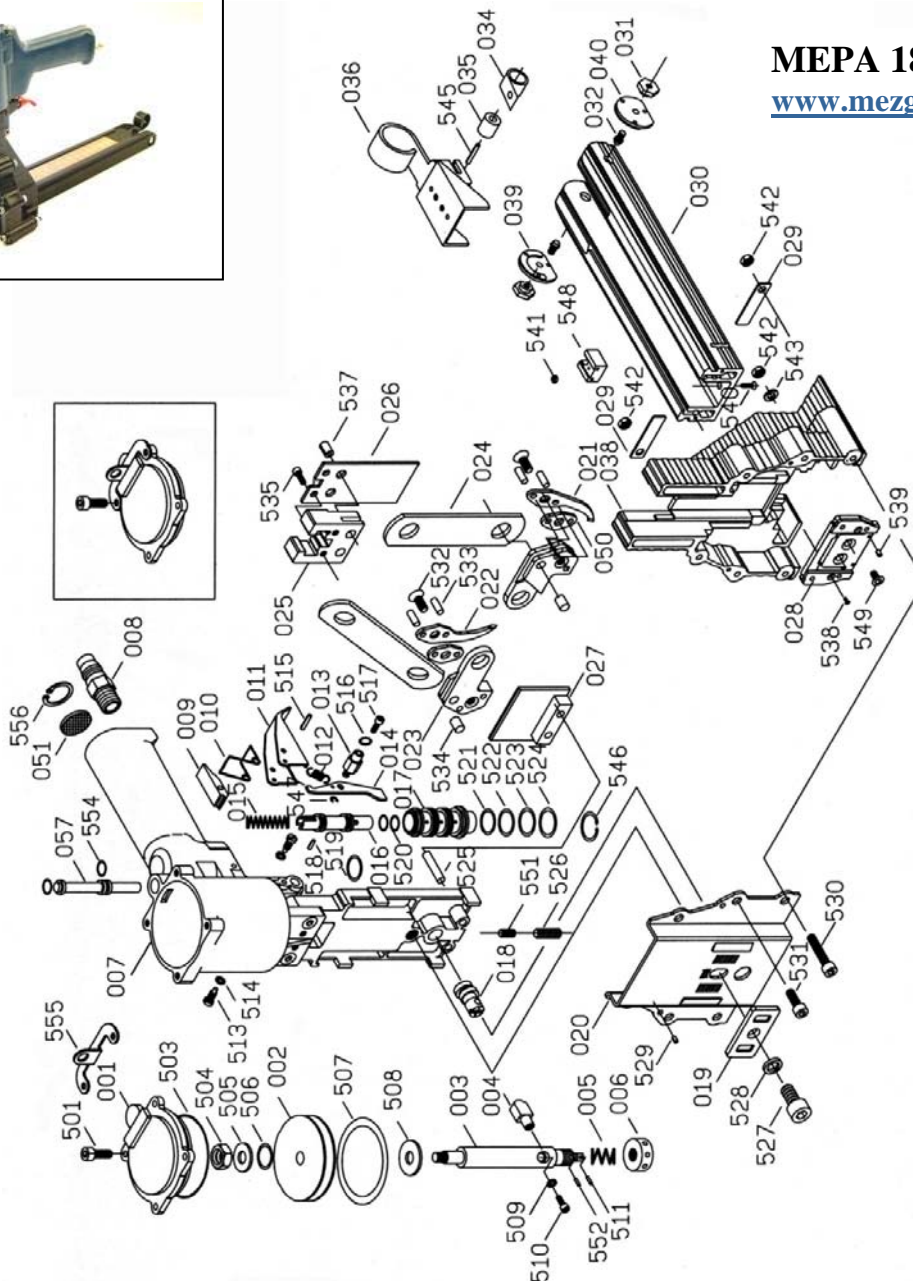

MEPA 18 P

www.mezger.eu > Pos 2